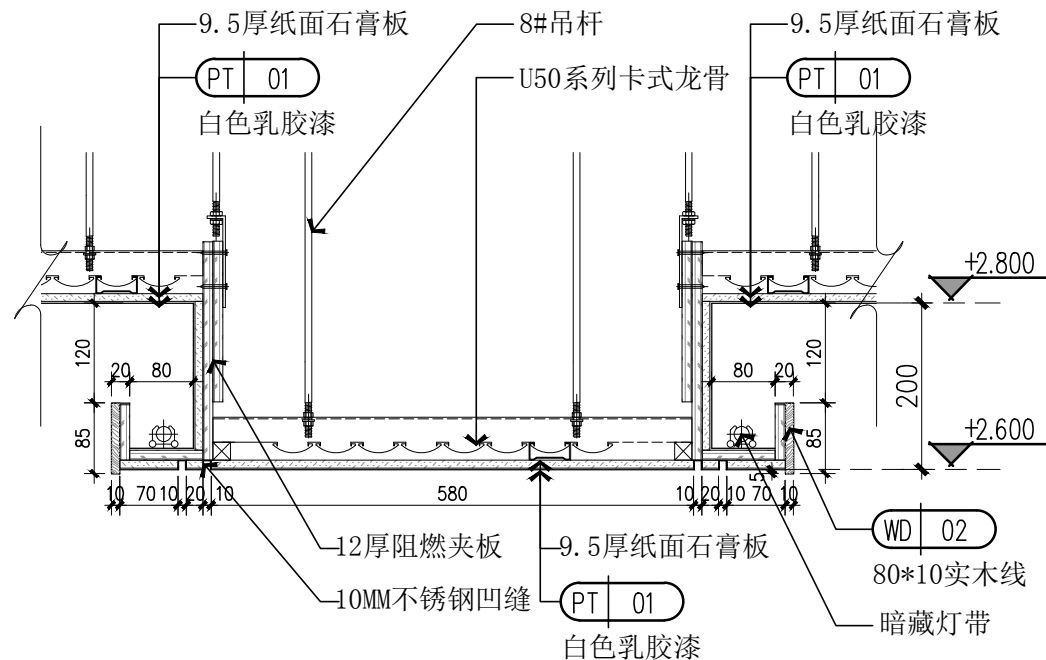

荣昊空间创意设计

RONG HAO CREATIVE DESIGN OF SPACE

地址: 江西省赣州市文明大道8号5371创意工厂

电话: (0797) 13803579772

E-mail: ronghaokongjian@163.com

http://www.ronghaokongjian.com.cn

邮编: 341000

2016.04	室内装饰施工图	最终版
日期	修改	版本
DATE	MODIFICATION	INDEX

加盖出图章处
STAMP AREA

业主单位
CLIENT

项目名称
PROJECT
祥若花庭养生会所
室内装修项目

图名
DWG TITLE
天花详图

设计负责人 PROJECT DIRECTOR	李上峰	
审定 AUTHORIZED	罗峥	
专业负责人 RESPONSIBILITY	李鹏春	
校对 CHECK	刘为	
设计 DESIGN	刘为	
制图 DRAW	龚晨曦	

设计阶段
STAGE
施工图

日期
DATE
2016.04.

专业
PROF.
装饰

比例
SCALE
见图

01 大堂天花详图
P-07 SC 1:8