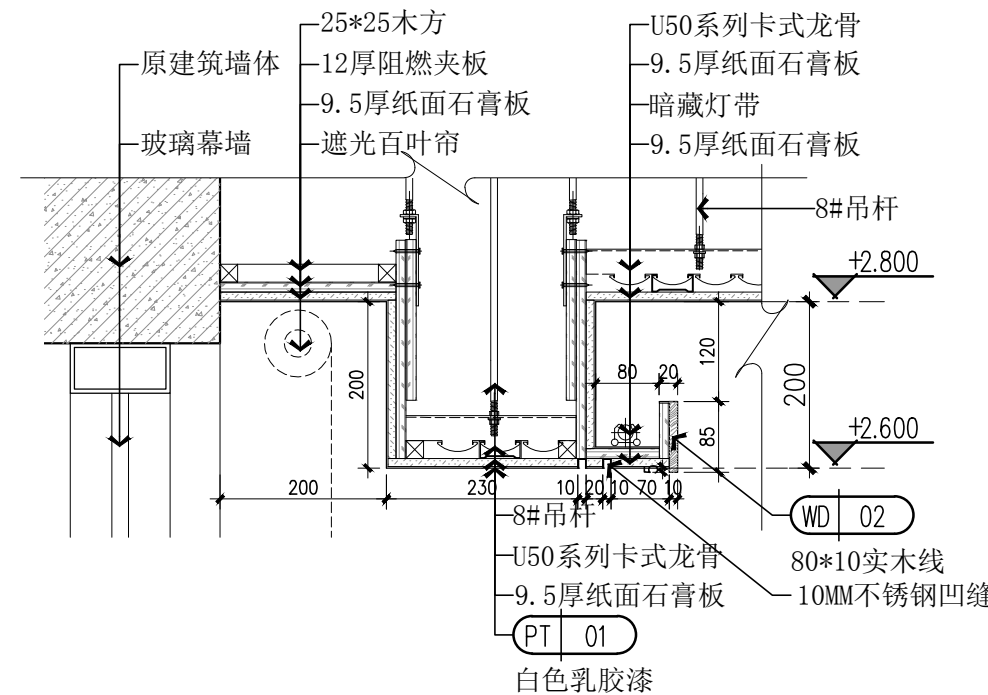

02 大堂天花详图
P-07 SC 1:8